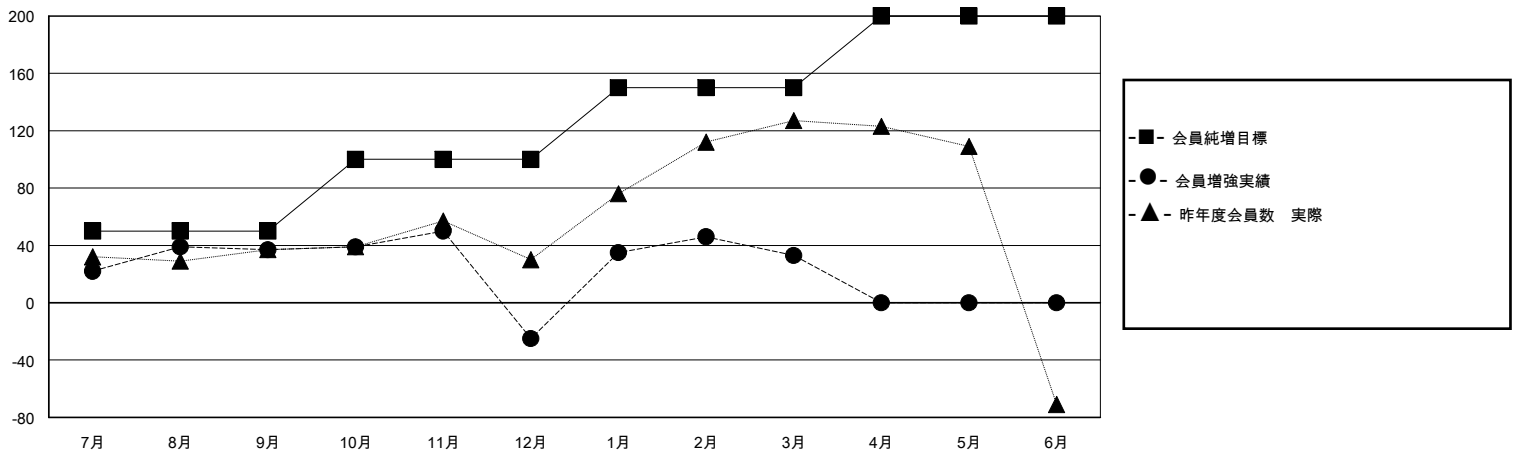

MONTHLY MEMBERSHIP PROGRESS REPORT

District 333 E

Results as of: 3/31/2024

GMT:

地域 JAPAN

GMT会則地域

クラブ				名			
結果: 2023-2024				結果: 2023-2024			
四半期	新クラブ目標	新クラブ	解散クラブ	四半期	会員純増目標	会員増強実績	退会者(転籍を含む)実際
7月/8月/9月	1	0	0	7月/8月/9月	50	101	62
10月/11月/12月	0	0	0	10月/11月/12月	50	39	101
1月/2月/3月	0	1	0	1月/2月/3月	50	107	49
4月/5月/6月	0	0	0	4月/5月/6月	50	0	0

新クラブ目標及び実績累計

会員目標及び実績累計

解散クラブ: 0	52 CLUBS OF 81 一名以上の新会員を登録	男女別
退会者	会員累計データを見るには、ここをクリック	男性 2,896 (72.62%)
物故会員 18		女性 1,092 (27.38%)
クラブ解散 0	世帯主/家族会員合計 1,713	
その他 194	国際会費半額の家族会員 1,044	
合計 212		